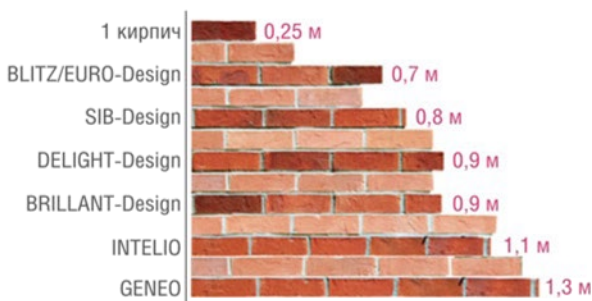

ЭНЕРГОСБЕРЕГАЮЩИЕ ОКНА REHAU

Окна REHAU даже в самую лютую зиму превратят Ваш дом в оазис тепла и уюта и защитят от холода не хуже кирпичной стены. Они надежно блокируют проникновение холода, ветра и атмосферных осадков.

Так, окно из профилей GENEО с 6-камерным строением и системной глубиной 86 мм по теплотехническим характеристикам эквивалентно кирпичной стене толщиной 1,3 м.

Теплосбережение окон REHAU эквивалентно толщине кирпичной стены, м:

С окнами DELIGHT-Design Ваша ежегодная экономия электроэнергии за счет отказа от дополнительного отопления зимой при помощи калорифера может составить 4 058 кВт·час или 20 411 рубль по тарифам Москвы.¹

Более **20 000** рублей экономии ежегодно!

¹ По тарифу 2015 г.